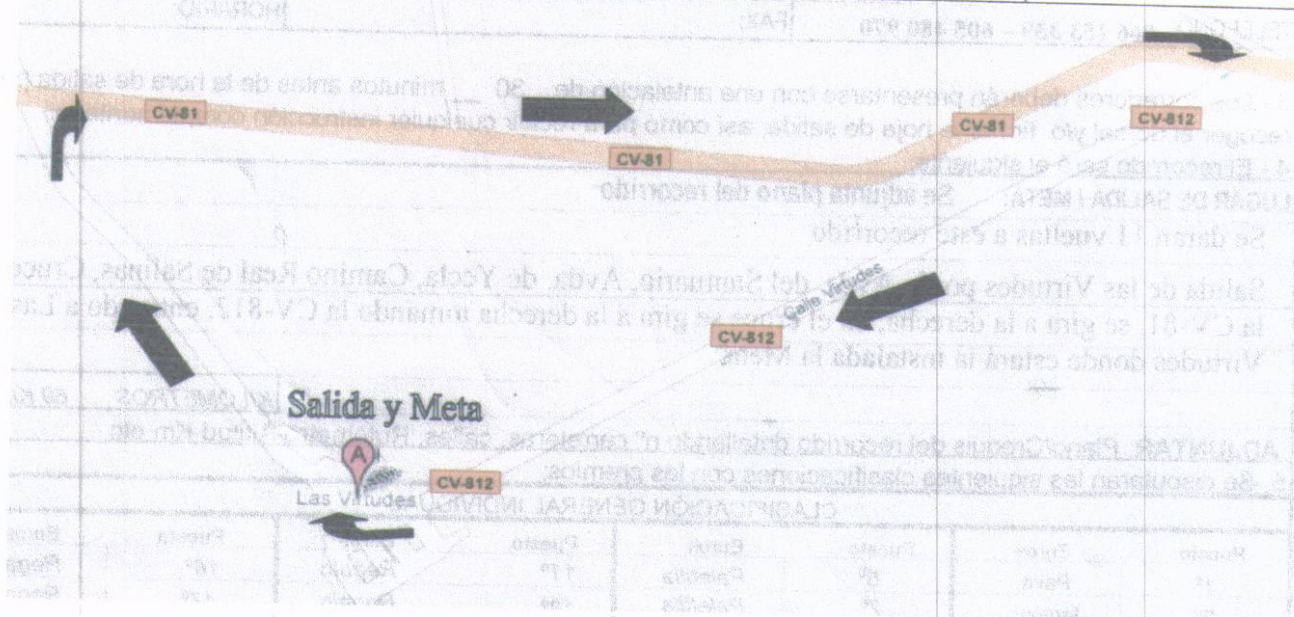

PEÑA CICLISTA VILLENENSE

C.I.F. G-03919891

C/. La Virgen, 5 - Entresuelo B - VILLENA (Alicante)

Tif. 966 153 339

Movil. 605 480 970

Nombre de la Prueba:	Carrera Social del Pavo		
Lugar celebración:	Las Virtudes (Villena)		
Fecha:	15 de Diciembre de 2013	Hora:	11:00
		Categoría/s:	Todas
Club Organizador:	Peña Ciclista Villenense	Nº Licencia:	CV-163

HORA

Recorrido y horarios aproximados

11:00	SALIDA de las Virtudes en la Avda. del Santuario, en dirección por la Avda. de Yecla, Camino Real de Salinas.
11:02	CRUCE, se gira a derecha tomando la CV-81 en el Km 50'400; en dirección a Villena.
11:05	CRUCE, en el Km.47'900 de la CV-81; se gira a derecha tomando la CV-812 en dirección a Las Virtudes.
11:09	Las Virtudes por la Avda. Santuario donde está situada La Meta.

Se darán 11 vueltas a este recorrido con un total de 60 km. Con intervalos de 9 minutos pasando por los puntos señalado. Se estima la hora de finalización sobre las 12:45 horas aproximadamente.