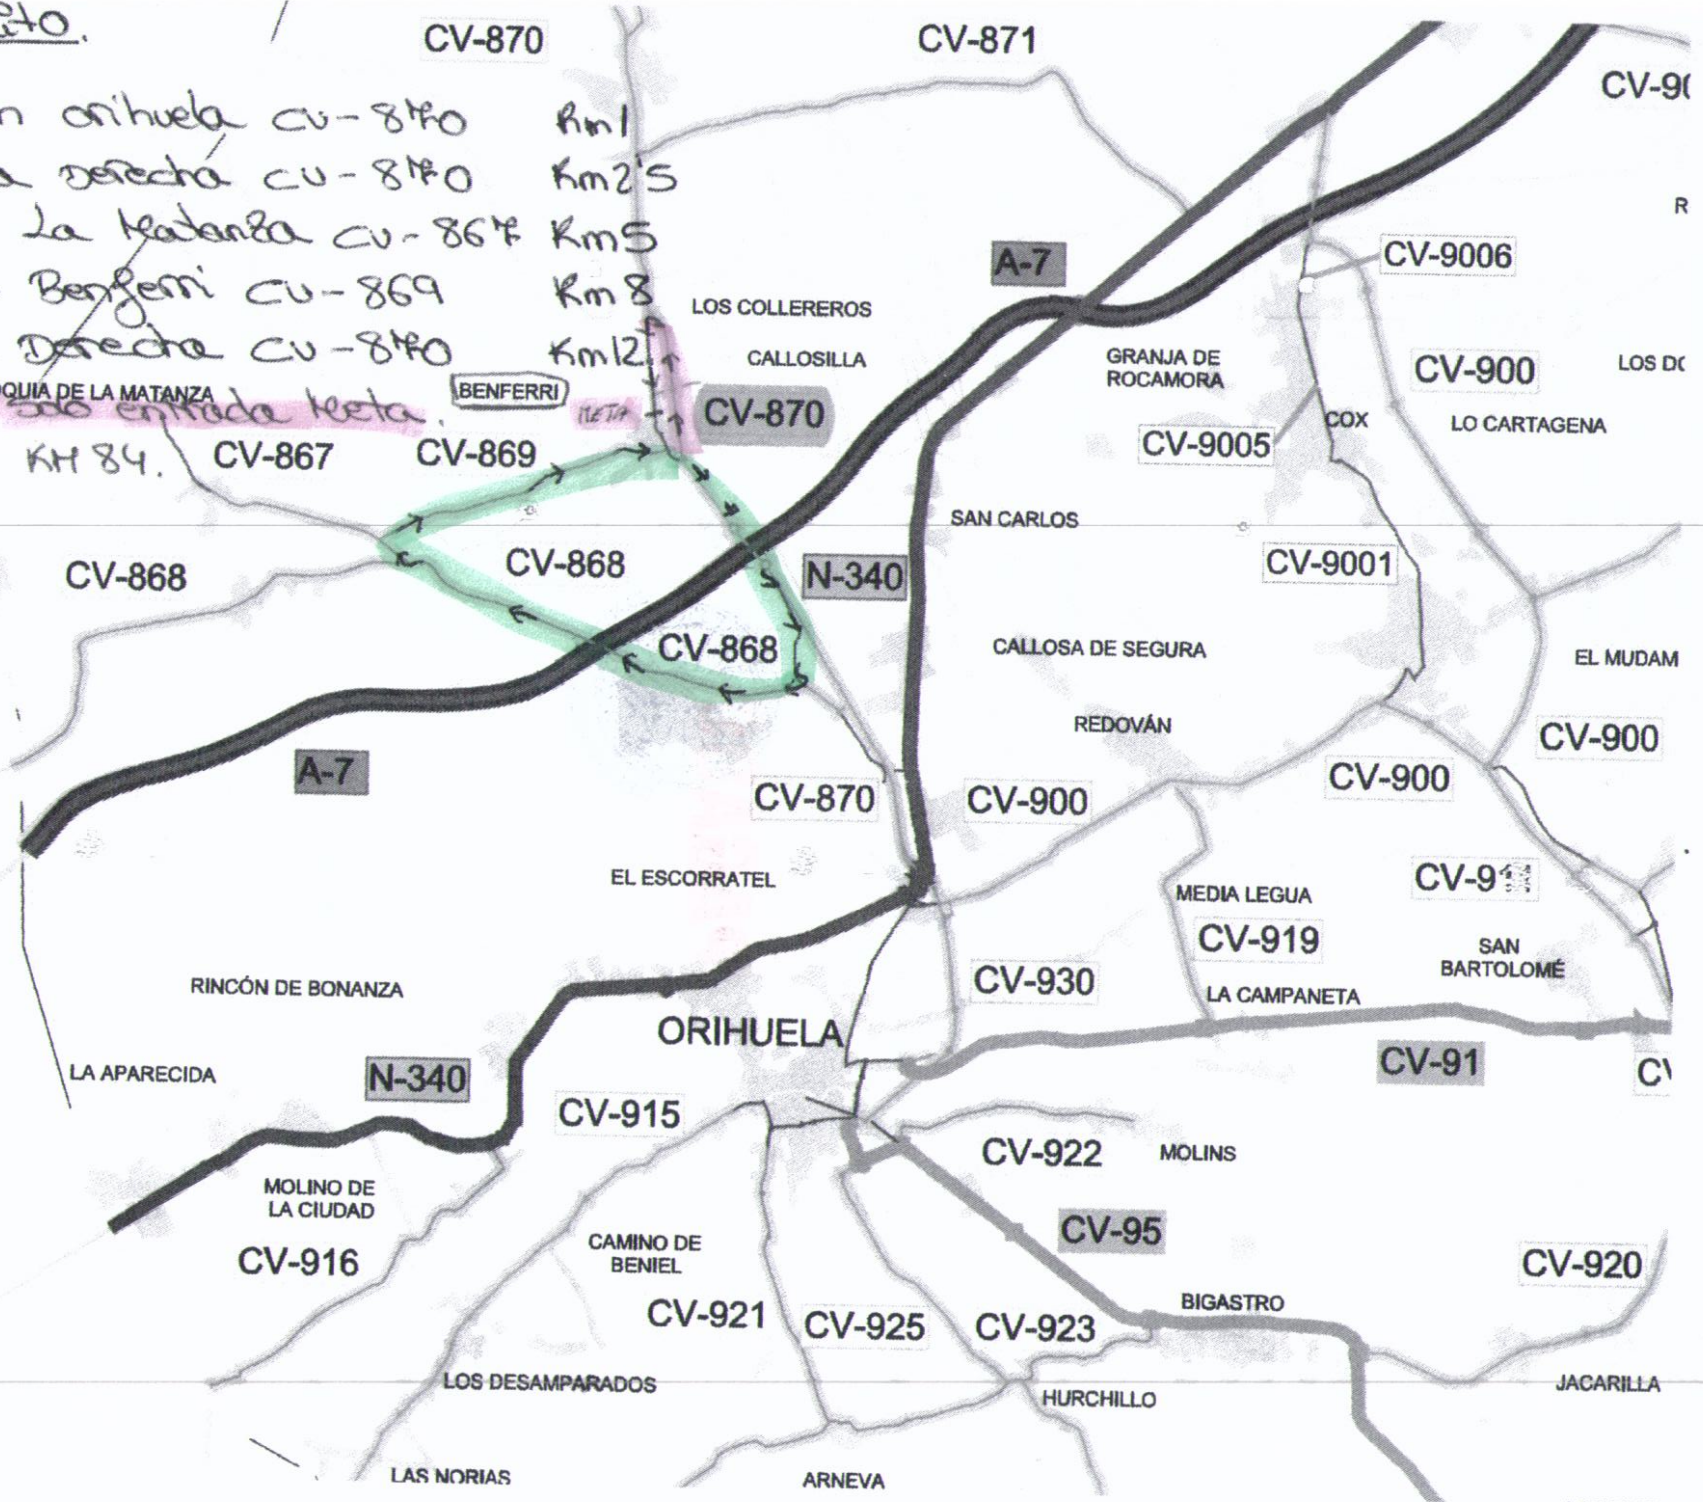

Circuito.

- Dirección Orihuela CV-870 Km1
- 3ª Redonda Derecha CV-870 Km2.5
- Derecha La Matanza CV-867 Km5
- Derecha Benferrí CV-869 Km8
- Benferrí Derecha CV-870 Km12

En Rojo 500 entrada Heta.
 PARROQUIA DE LA MATANZA
 KM 84. CV-867 CV-869

LOS COLLEREROS
 CALLOSILLA
 GRANJA DE ROCAMORA
 SAN CARLOS
 CALLOSA DE SEGURA
 REDOVÁN
 EL ESCORRATTEL
 RINCÓN DE BONANZA
 LA APARECIDA
 MOLINO DE LA CIUDAD
 CAMINO DE BENIEL
 LOS DESAMPARADOS
 LAS NORIAS

LOS COLLEREROS
 CALLOSILLA
 GRANJA DE ROCAMORA
 SAN CARLOS
 CALLOSA DE SEGURA
 REDOVÁN
 EL ESCORRATTEL
 RINCÓN DE BONANZA
 LA APARECIDA
 MOLINO DE LA CIUDAD
 CAMINO DE BENIEL
 LOS DESAMPARADOS
 LAS NORIAS
 ARNEVA

META Camino Abanilla Km 86 17:52H