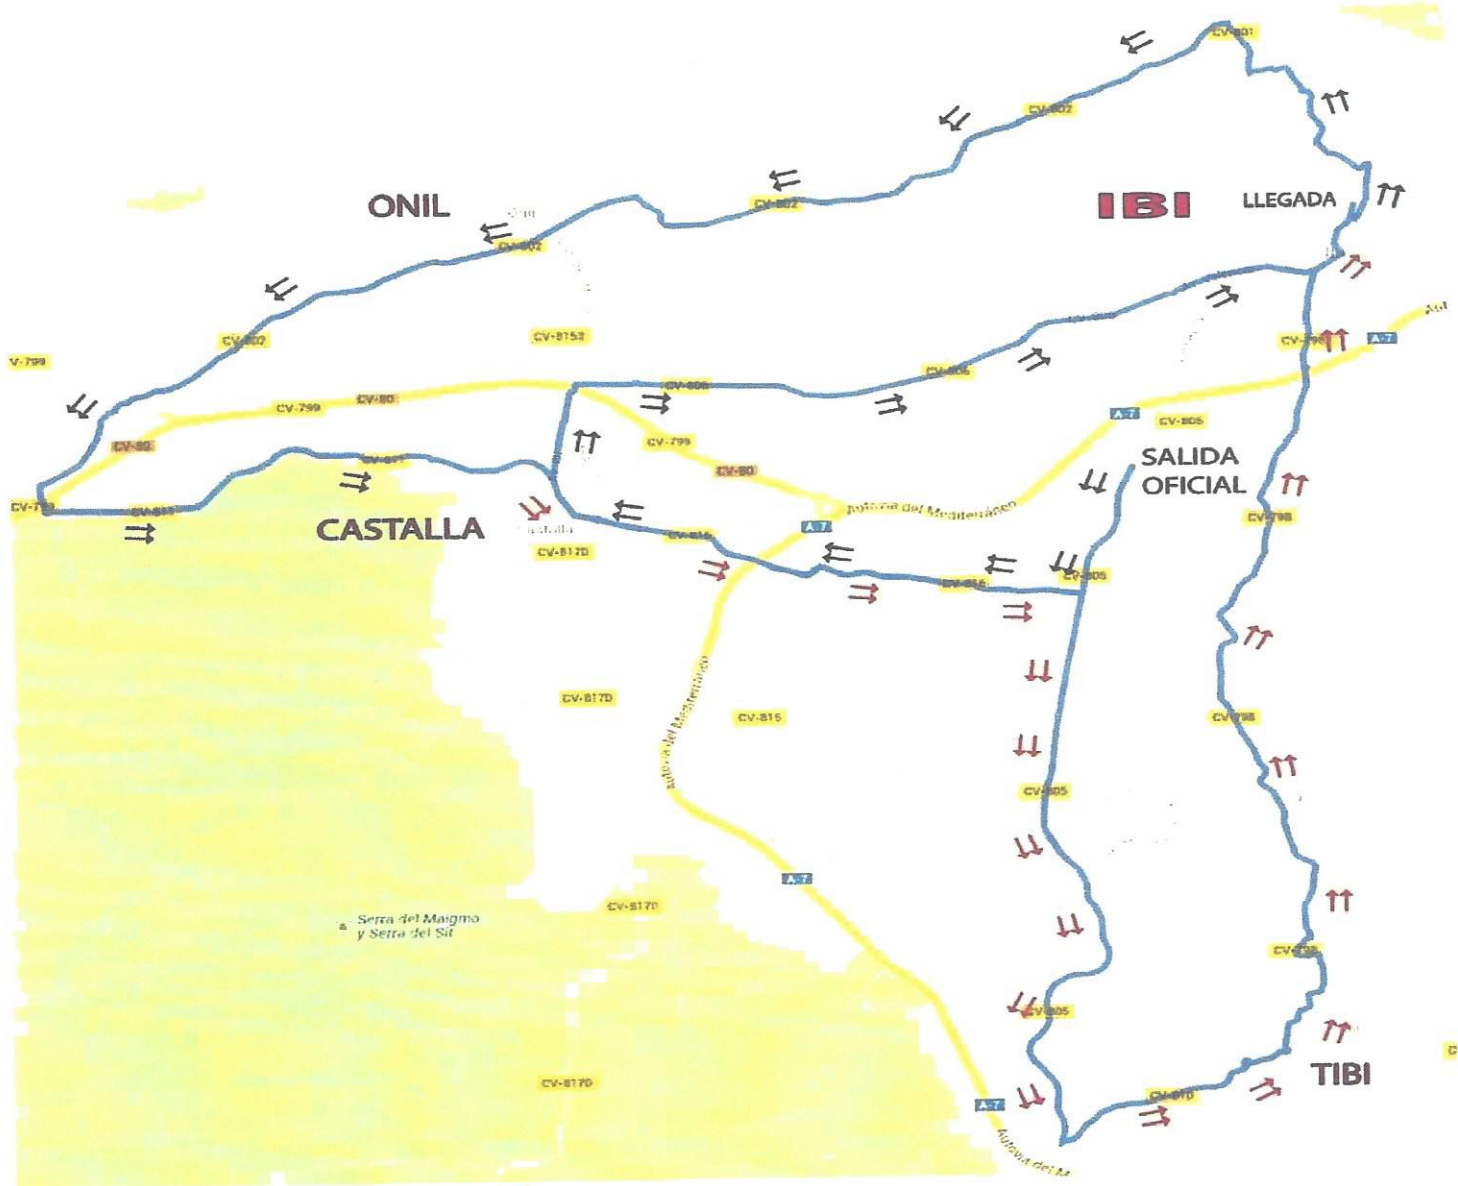

RECORRIDO:

de 79 kms aprox.

CONTROL DE FIRMAS:

14:30 / 15:30 horas

Premio Metas Volantes:

Crta. CV 806 Km 16,500 (IBI parque Derramador)
Crta. CV 802 Km 31 (ONIL Cruce Cementerio)
Crta. CV 805 Km 56,5 (TIBI Cruce Poligono de Tibi)

52 EDICION TROFEO FIESTAS MAYORES DE MOROS Y CRISTIANOS								
20 de septiembre de 2014								
CARRETERA		Km. PARCIALES	Km. TOTALES	HORARIO SALIDA 16:15			ALTIMETRO	
				40	35	30		
				HORARIOS DE PASO			0	
CV 805	IBI salida direccion Alicante Cruce Barracas	0	0	16:15	16:15	16:15	0	
CV 805	Salida oficial despues de las rotondas de la autovia	3	3	16:19	16:20	16:21	0	
CV 816	Cruce Barraques direccion - Castalla	5,5	8,5	16:23	16:24	16:28	0	
CV 815	Castalla direccion rotonda PLAYMOBIL	1,7	10,2	16:25	16:27	16:29	0	
CV 806	Rotonda PALYMOBIL direccion AYUNTAMIENTO DE IBI	9,9	20,1	16:40	16:44	16:49	0	
PUEBLO	IBI, Avda. Juan Carlos I, direccion c/ Constitucion - AYUNTAMIENTO - crta. Bañeres por CV 801 hasta Alto de las Revueltas	(M3) 1º PASO PREMIO MONTAÑA ALTO DE LAS REVUELTAS	3,7	23,8	16:46	16:50	16:56	0
CV 802	Alto de las Revueltas direccion cruce carretera ONIL - BAÑERES	8,8	32,4	16:59	17:05	17:13	0	
CV 799 + 793	ONIL, PRECAUCION seto central, rotonda recta direccion cruce Sax-Castalla por CV 799	META VOLANTE CEMENTERIO ONIL	9,5	41,9	17:13	17:21	17:32	0
CV 811	CRUCE Sax-Castalla giro a izquierda direccion Castalla por CV 811		8,3	48,2	17:22	17:32	17:45	0
CV 815- CV 816	CASTALLA, giro a la derecha direccion Cruce Barracas por CV 815-CV 816		5,7	53,9	17:31	17:42	17:56	0
CV 805	Cruce Barraques direccion - Cruce crta. Alicante-Tibi		8	61,9	17:43	17:55	18:12	0
CV 810	Cruce crta. Alicante-Tibi direccion Tibi		3,8	65,7	17:49	18:02	18:20	0
CV 798	TIBI direccion Ibi	(M3) 2º PASO PREMIO MONTAÑA ALTO DE TIBI	13	78,7	18:08	18:24	18:46	0
PUEBLO	IBI, entrada por Avda. Juan Carlos I direccion - C/Constitucion - C/ Amado Brotons META		1	79,7	18:10	18:26	18:48	0
	IBI, META situada en la c/ AMADO BROTONS							79,7