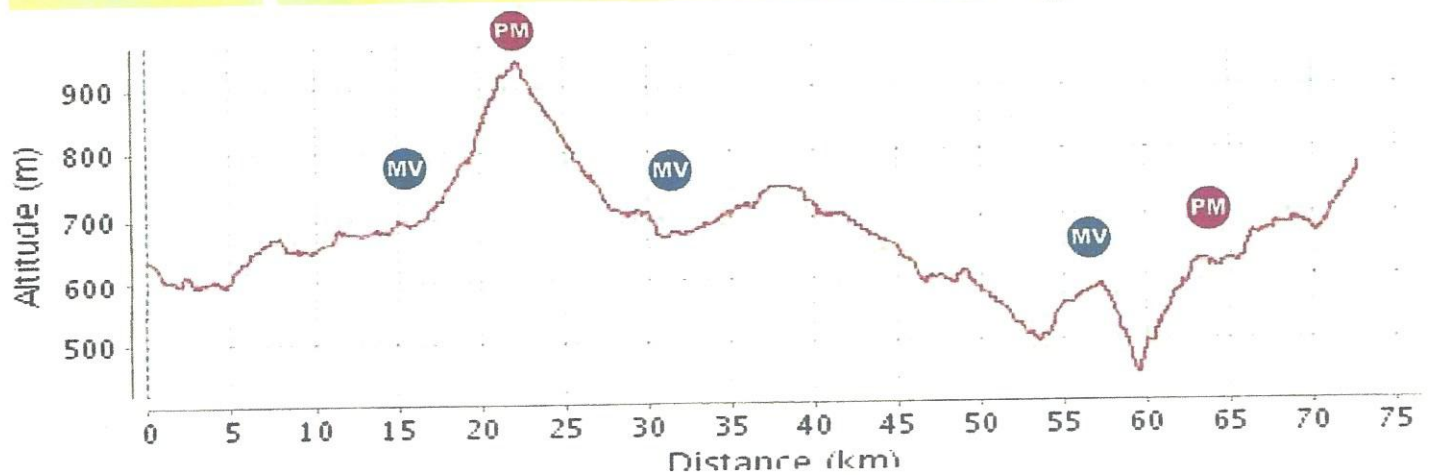

RECORRIDO:

de 79 kms aprox.

CONTROL DE FIRMAS:

14:30 / 15:30 horas

Premio Metas Volantes:

Crta. CV 806 Km 16,500 (IBI parque Derramador)
Crta. CV 802 Km 31 (ONIL Cruce Cementerio)
Crta. CV 805 Km 56,5 (TIBI Cruce Poligono de Tibi)

52 EDICION TROFEO FIESTAS MAYORES DE MOROS Y CRISTIANOS								
20 de septiembre de 2014								
CARRETERA		Km. PARCIALES	Km. TOTALES	HORARIO SALIDA 16:15			ALTIMETRO	
				40	35	30		
				HORARIOS DE PASO			0	
CV 805	IBI salida direccion Alicante Cruce Barracas	0	0	16:15	16:15	16:15	0	
CV 805	Salida oficial despues de las rotondas de la autovia	3	3	16:19	16:20	16:21	0	
CV 816	Cruce Barraques direccion - Castalla	5,5	8,5	16:23	16:24	16:28	0	
CV 815	Castalla direccion rotonda PLAYMOBIL	1,7	10,2	16:25	16:27	16:29	0	
CV 806	Rotonda PALYMOBIL direccion AYUNTAMIENTO DE IBI	9,9	20,1	16:40	16:44	16:49	0	
PUEBLO	IBI, Avda. Juan Carlos I, direccion c/ Constitucion - AYUNTAMIENTO - crta. Bañeres por CV 801 hasta Alto de las Revueltas	(M3) 1º PASO PREMIO MONTAÑA ALTO DE LAS REVUELTAS	3,7	23,8	16:46	16:50	16:56	0
CV 802	Alto de las Revueltas direccion cruce carretera ONIL - BAÑERES	8,8	32,4	16:59	17:05	17:13	0	
CV 799 + 793	ONIL, PRECAUCION seto central, rotonda recta direccion cruce Sax-Castalla por CV 799	META VOLANTE CEMENTERIO ONIL	9,5	41,9	17:13	17:21	17:32	0
CV 811	CRUCE Sax-Castalla giro a izquierda direccion Castalla por CV 811		8,3	48,2	17:22	17:32	17:45	0
CV 815- CV 816	CASTALLA, giro a la derecha direccion Cruce Barracas por CV 815-CV 816		5,7	53,9	17:31	17:42	17:56	0
CV 805	Cruce Barraques direccion - Cruce crta. Alicante-Tibi		8	61,9	17:43	17:55	18:12	0
CV 810	Cruce crta. Alicante-Tibi direccion Tibi		3,8	65,7	17:49	18:02	18:20	0
CV 798	TIBI direccion Ibi	(M3) 2º PASO PREMIO MONTAÑA ALTO DE TIBI	13	78,7	18:08	18:24	18:46	0
PUEBLO	IBI, entrada por Avda. Juan Carlos I direccion - C/Constitucion - C/ Amado Brotons META		1	79,7	18:10	18:26	18:48	0
	IBI, META situada en la c/ AMADO BROTONS							79,7