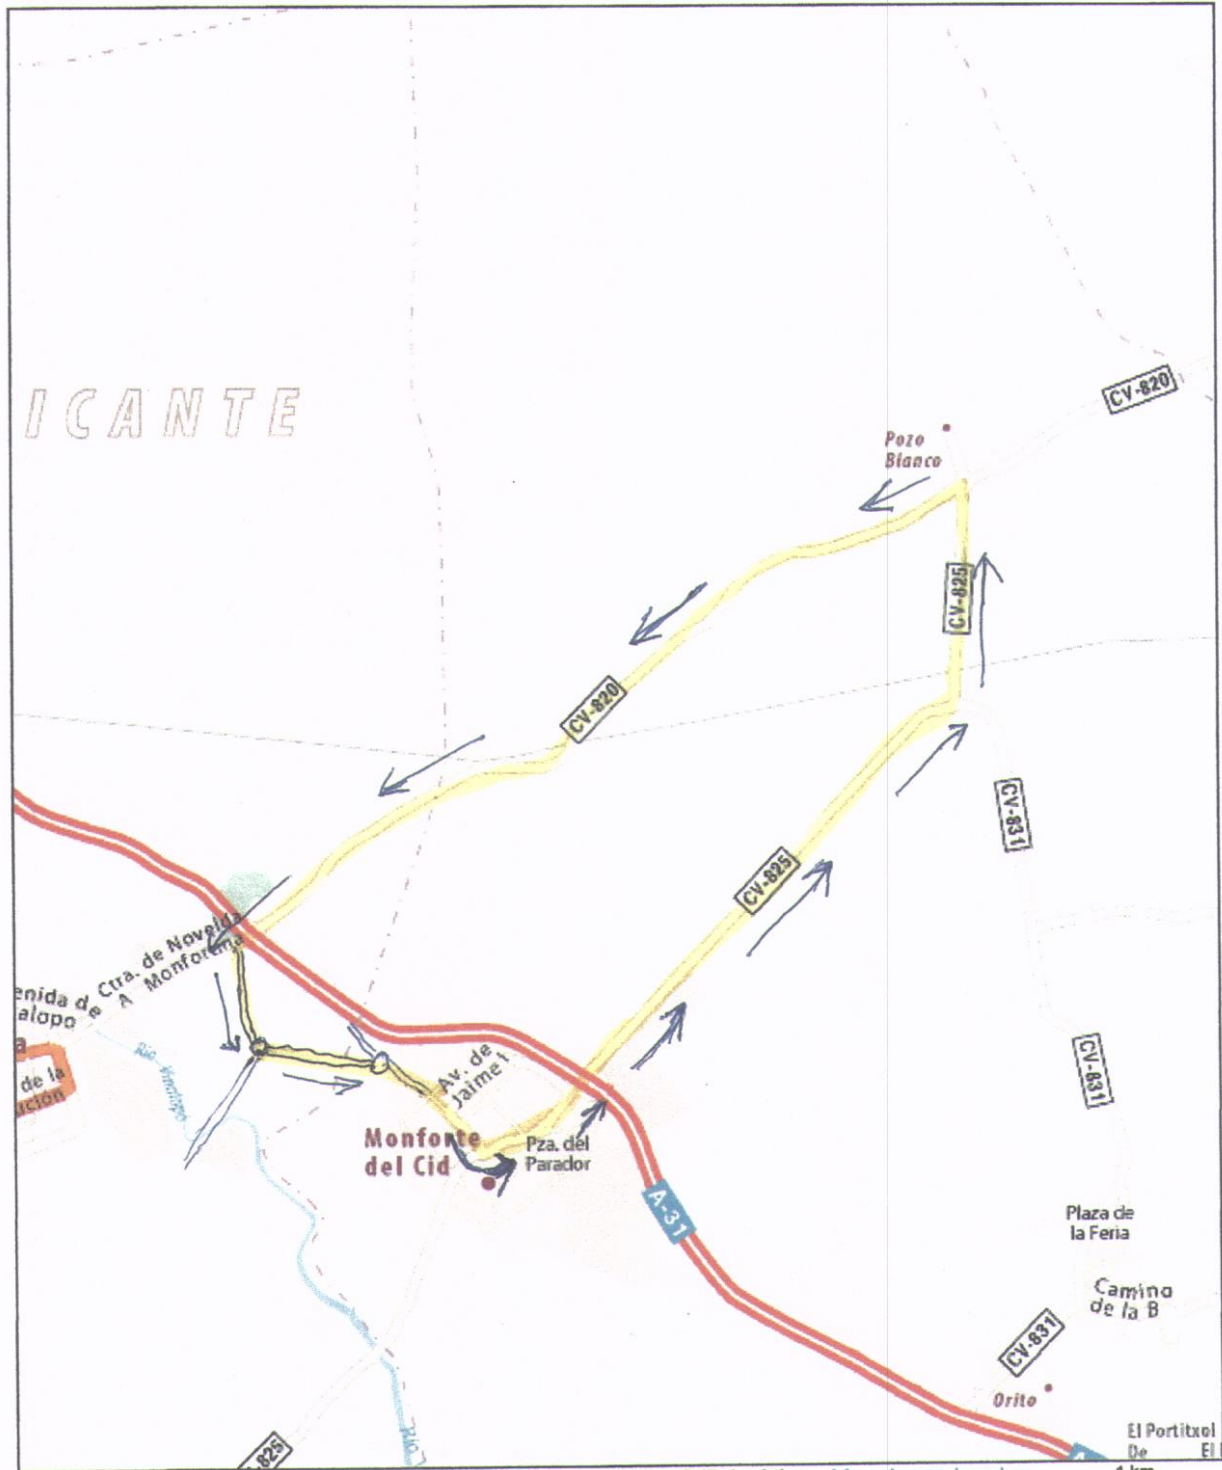

LONGITUD DEL CIRCUITO: 12,8 Km.

## CLUB CICLISTA MONFORTE DEL CID

**CARRERA: 7ª ETAPA VI TORNEO INTERCLUBS COMARCA DEL VINALOPO 2014**

**FECHA: 15 DE MARZO DE 2014 ; HORA 15:30 HORAS**

**MODALIDAD: CARRETERA , INTERSOCIAL**

**KILOMETROS TOTALES: 76,800 KM (6 VUELTAS DE 12,800 KM)**

**INSCRIPCIONES: [inscripciones@interclubvinalopo.com](mailto:inscripciones@interclubvinalopo.com)**

**INSCRIPCIONES EL DIA DE LA PRUEBA: ASADOR DON RODRÍGUEZ - AVENIDA DE LOS PINOS, 3**

ALTURA	RECORRIDO	PARCIAL	RESTAN	TOTAL	HORARIO PREVISTO		
					40 km/h	42 km/h	44 km/h
227	SALIDA AVDA. DE LA CONSTITUCION	0	12,8	0	15:30	15:30	15:30
231	ROTONDA 3ª SALIDA CV 825 DIREC. AGOST	0,25	12,55	0,25	15:31	15:31	15:31
267	ROTONDA 2ª SALIDA CV 825 DIREC. AGOST	3,45	9,1	3,7	15:36	15:36	15:35
306	ROTONDA 3ª SALIDA CV 820 DIREC. NOVELDA	1,3	7,8	5	15:38	15:37	15:37
240	ROTONDA 2ª SALIDA CV 84 DIREC. ASPE	5,2	2,6	10,2	15:46	15:45	15:44
230	ROTONDA 4ª SALIDA DIREC. MONFORTE DEL CID	0,7	1,9	10,9	15:47	15:46	15:45
225	ROTONDA 1ª SALIDA CALLE JORGE JUAN	1,05	0,85	11,95	15:48	15:47	15:46
219	PLAZA PARADOR, SEMAFORO, CRUCE GIRO IZQUIERDA	0,7	0,15	12,65	15:49	15:48	15:47
227	RECTO AVENIDA DE LA CONSTITUCION , META	0,15	0	12,8	15:50	15:49	15:48
<b>INTERVALO ENTRE VUELTAS:</b>					20 min.	19 min.	18 min.

**LA CARRERA PASA POR LOS TERMINOS MUNICIPALES DE NOVELDA Y MONFORTE DEL CID**