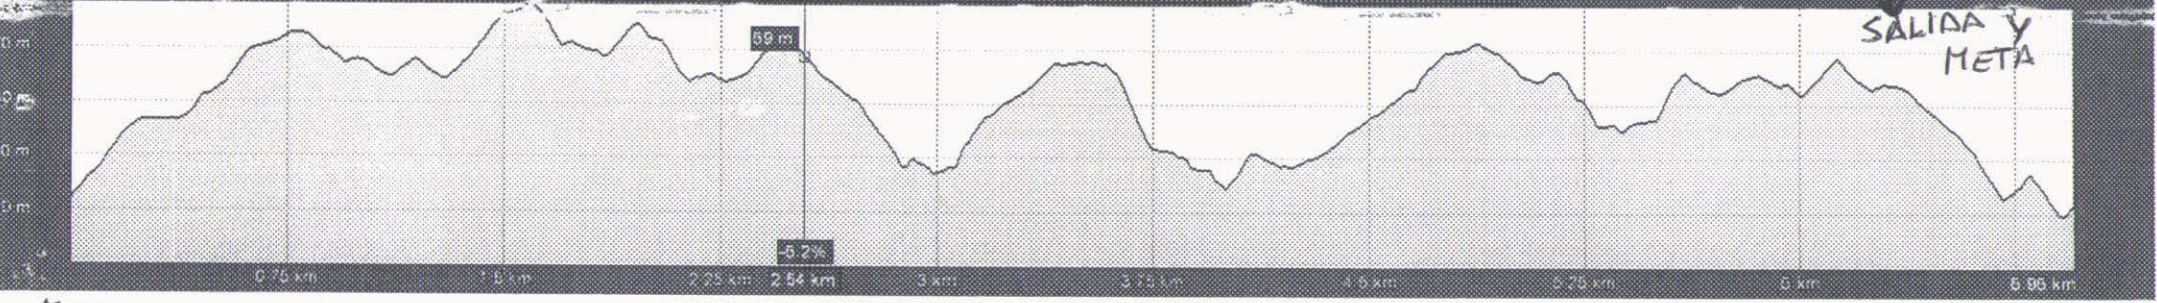

Google Earth
Archivo Editar Ver Herramientas Añadir Ayuda

Benidorm

Fecha de las imágenes: 7/12/2007 2002
38° 32' 42.80" N, 0° 08' 51.29" O elev: 61 m
Alto: 2,03 km

KNO

KM 7