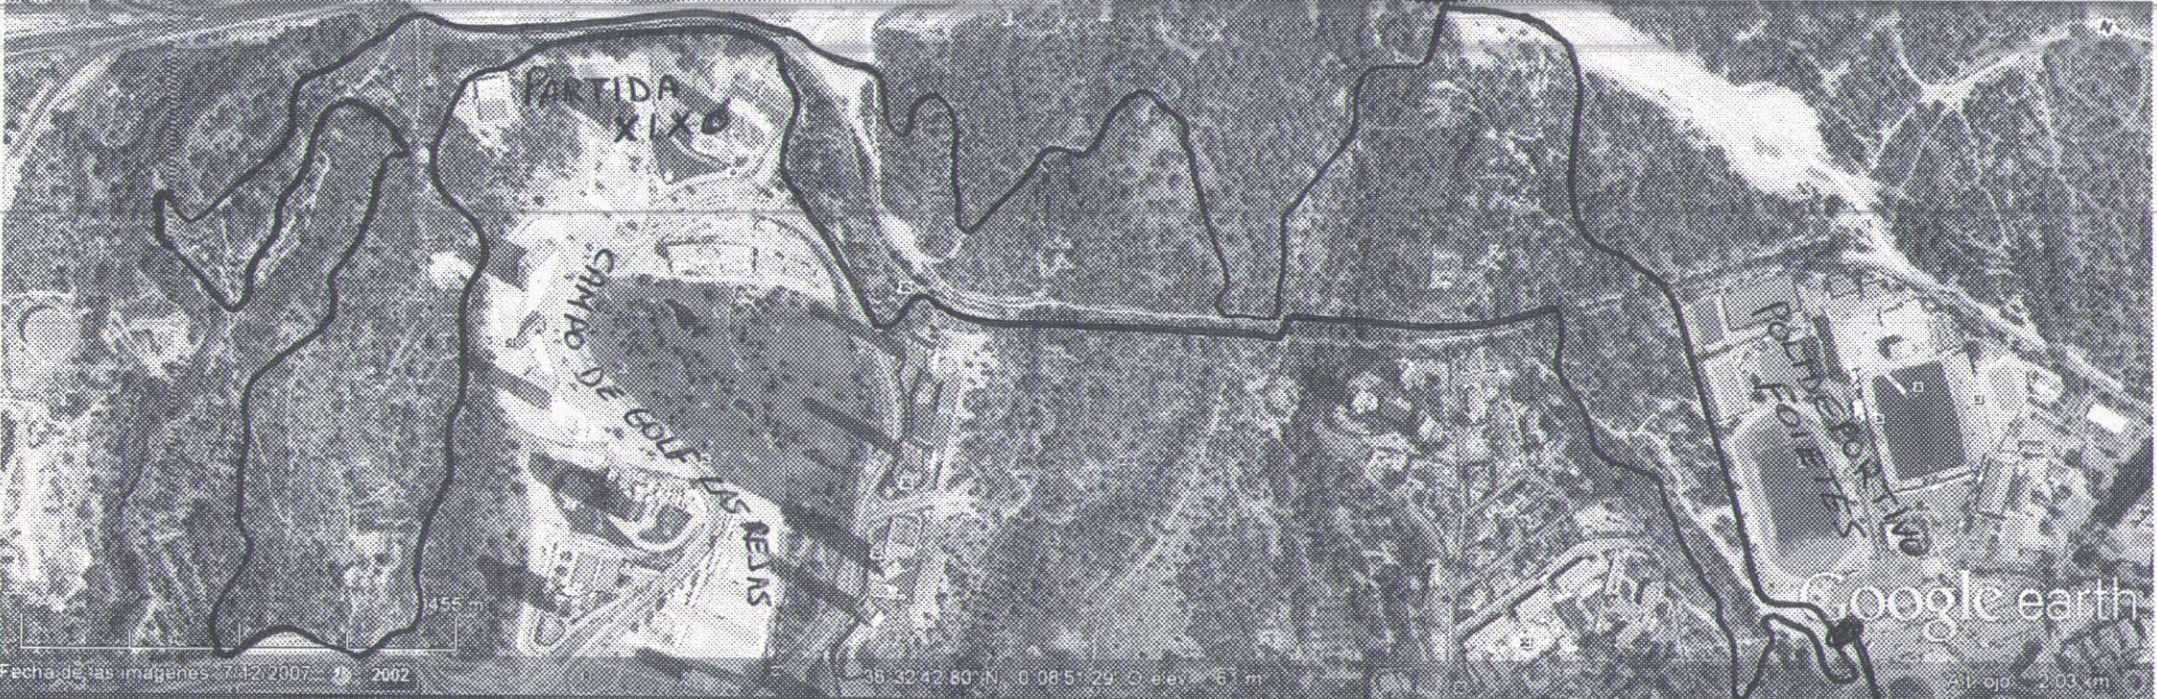

Google Earth
Archivo Editar Ver Herramientas Añadir Ayuda

Benidorm

Fecha de las imágenes: 7/12/2007 2002
38° 32' 42.80" N, 0° 08' 51.29" O elev: 61 m
Alto: 2,03 km

KNO

KM 7