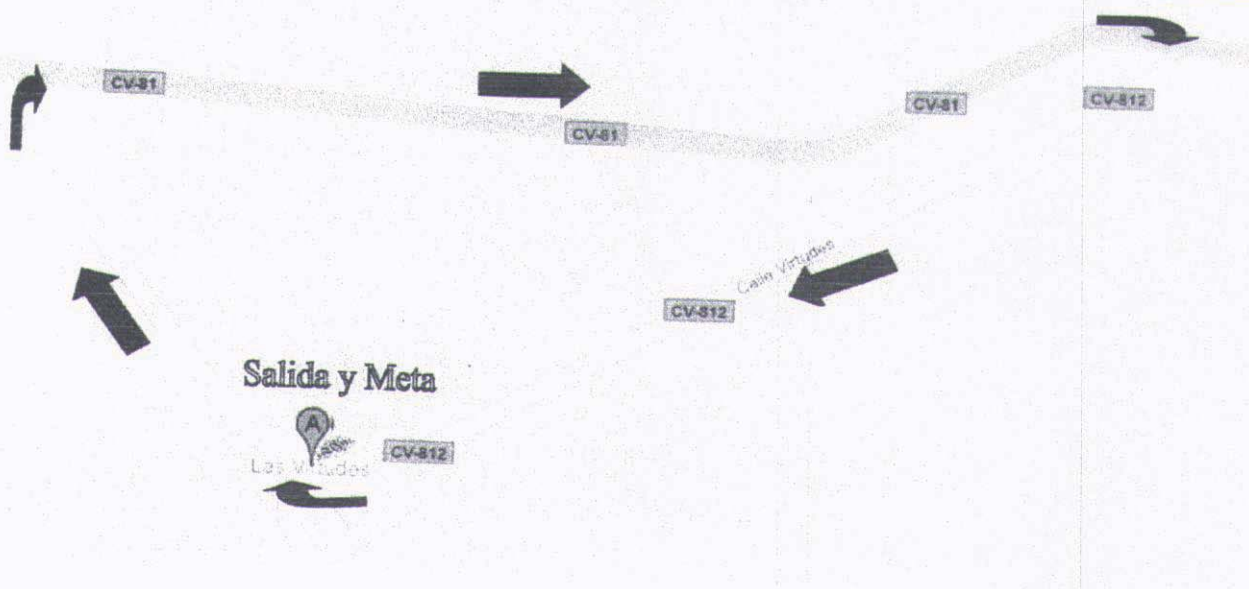

# PEÑA CICLISTA VILLENENSE

C.I.F. G-03919891

C/. La Virgen, 5 - Entresuelo B - VILLEN A (Alicante)

Tlf. 966 153 339

Movil. 605 480 970

Nombre de la Prueba:	XXXIII Trofeo Ciudad de Villena				
Lugar celebración:	Las Virtudes (Villena)				
Fecha:	30 de Septiembre de 2012	Hora:	10'30	Categoría/s:	Senior - Master 30
Club Organizador:	Peña Ciclista Villenense	Nº Licencia:	CV-163		

## Recorrido y horarios aproximados

- 10'30 SALIDA de las Virtudes en la Avda. del Santuario, en dirección por la Avda. de Yecla, Camino Real de Salinas.
- 10'32 CRUCE, se gira a derecha tomando la CV-81 en dirección a Villena.
- 10'35 CRUCE, se gira a derecha tomando la CV.812 en dirección a Las Virtudes.
- 10'39 Las Virtudes por la Avda. Santuario donde está situada La Meta.

Se darán 15 vueltas a este recorrido con un total de 80 km. Con intervalos de 9 minutos pasando por los puntos señalado. Se estima la hora de finalización sobre las 13'00 horas aproximadamente.