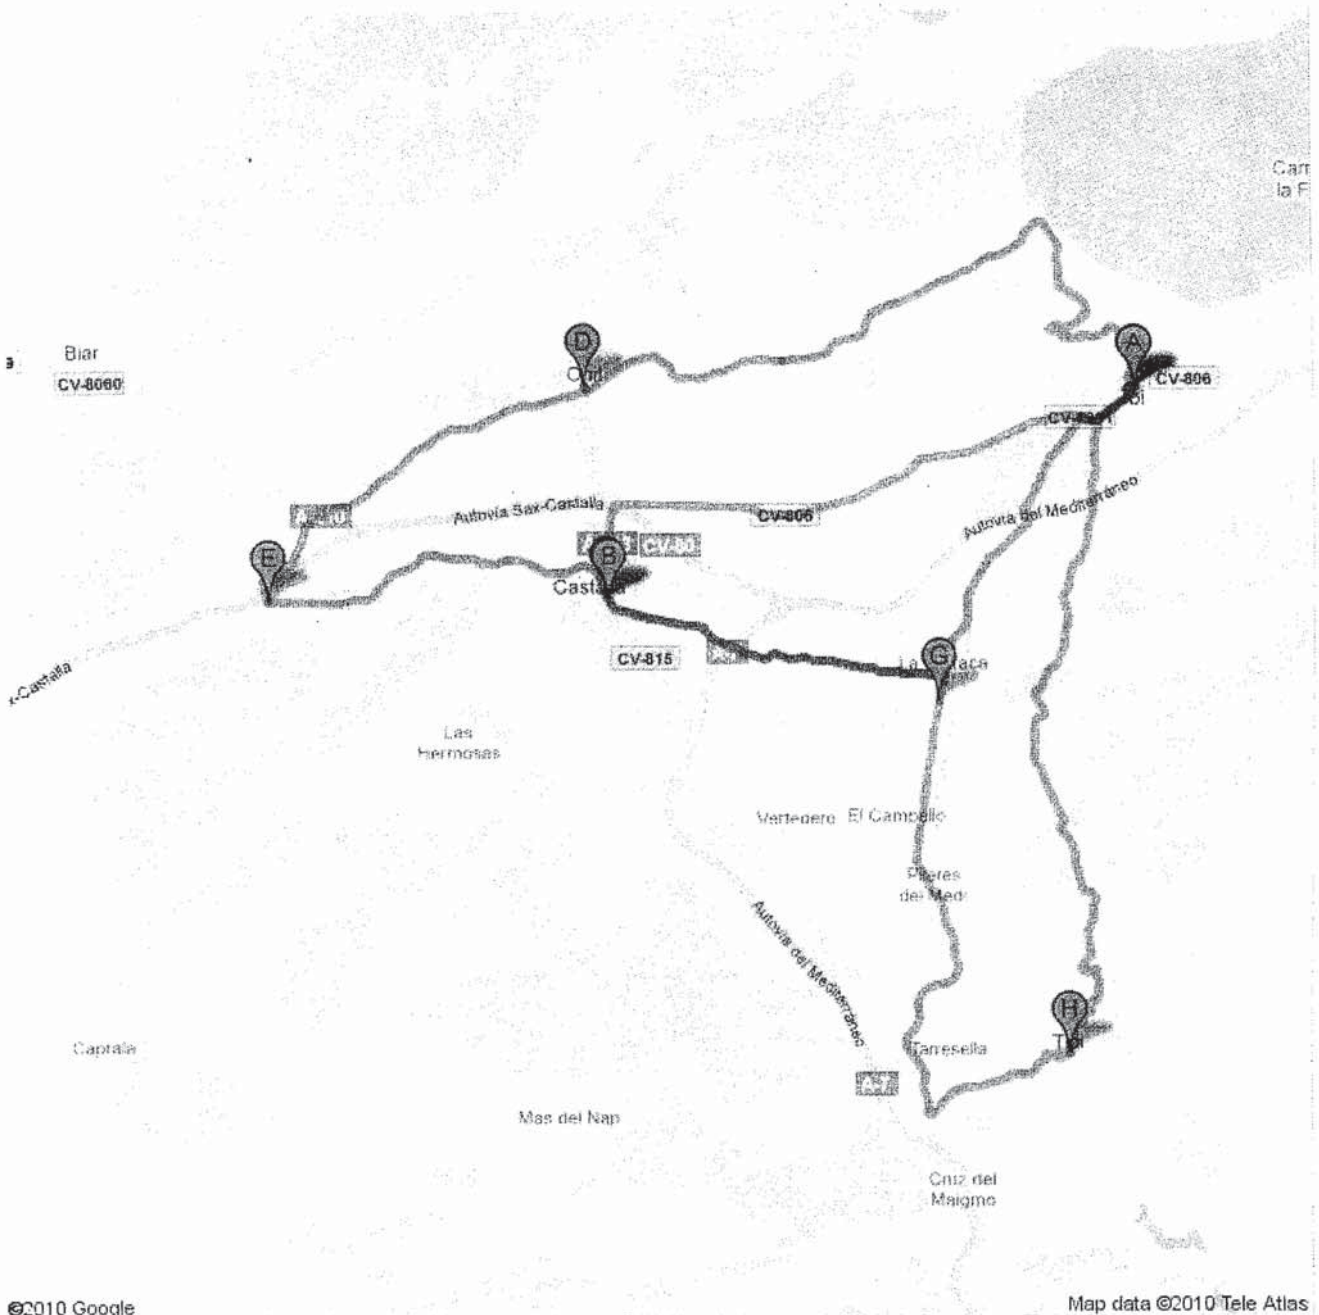

Cómo llegar a Ibi
79,0 km – aprox. 1h 46 min

51 EDICION TROFEO FIESTAS MAYORES DE MOROS Y CRISTIANOS

18 DE SEPTIEMBRE DE 2010 HORARIO SALIDA 16:30

Relacion de Premios

PUESTO	METALICO	PREMIOS	PROTOCOLO
1º General	Trofeo		
2º General	Trofeo		
3º General	Trofeo		
4º General	Trofeo		
5º General			
6º General			
7º General			
8º General			
9º General			
10º AL 15º General			
DEL 16º AL 40º			
1º EQUIPO	Trofeo		
1º MONTAÑA	Trofeo		
1º META VOLANTE	Trofeo		
1º LOCAL	Trofeo		
2º LOCAL	Trofeo		
3º LOCAL	Trofeo		