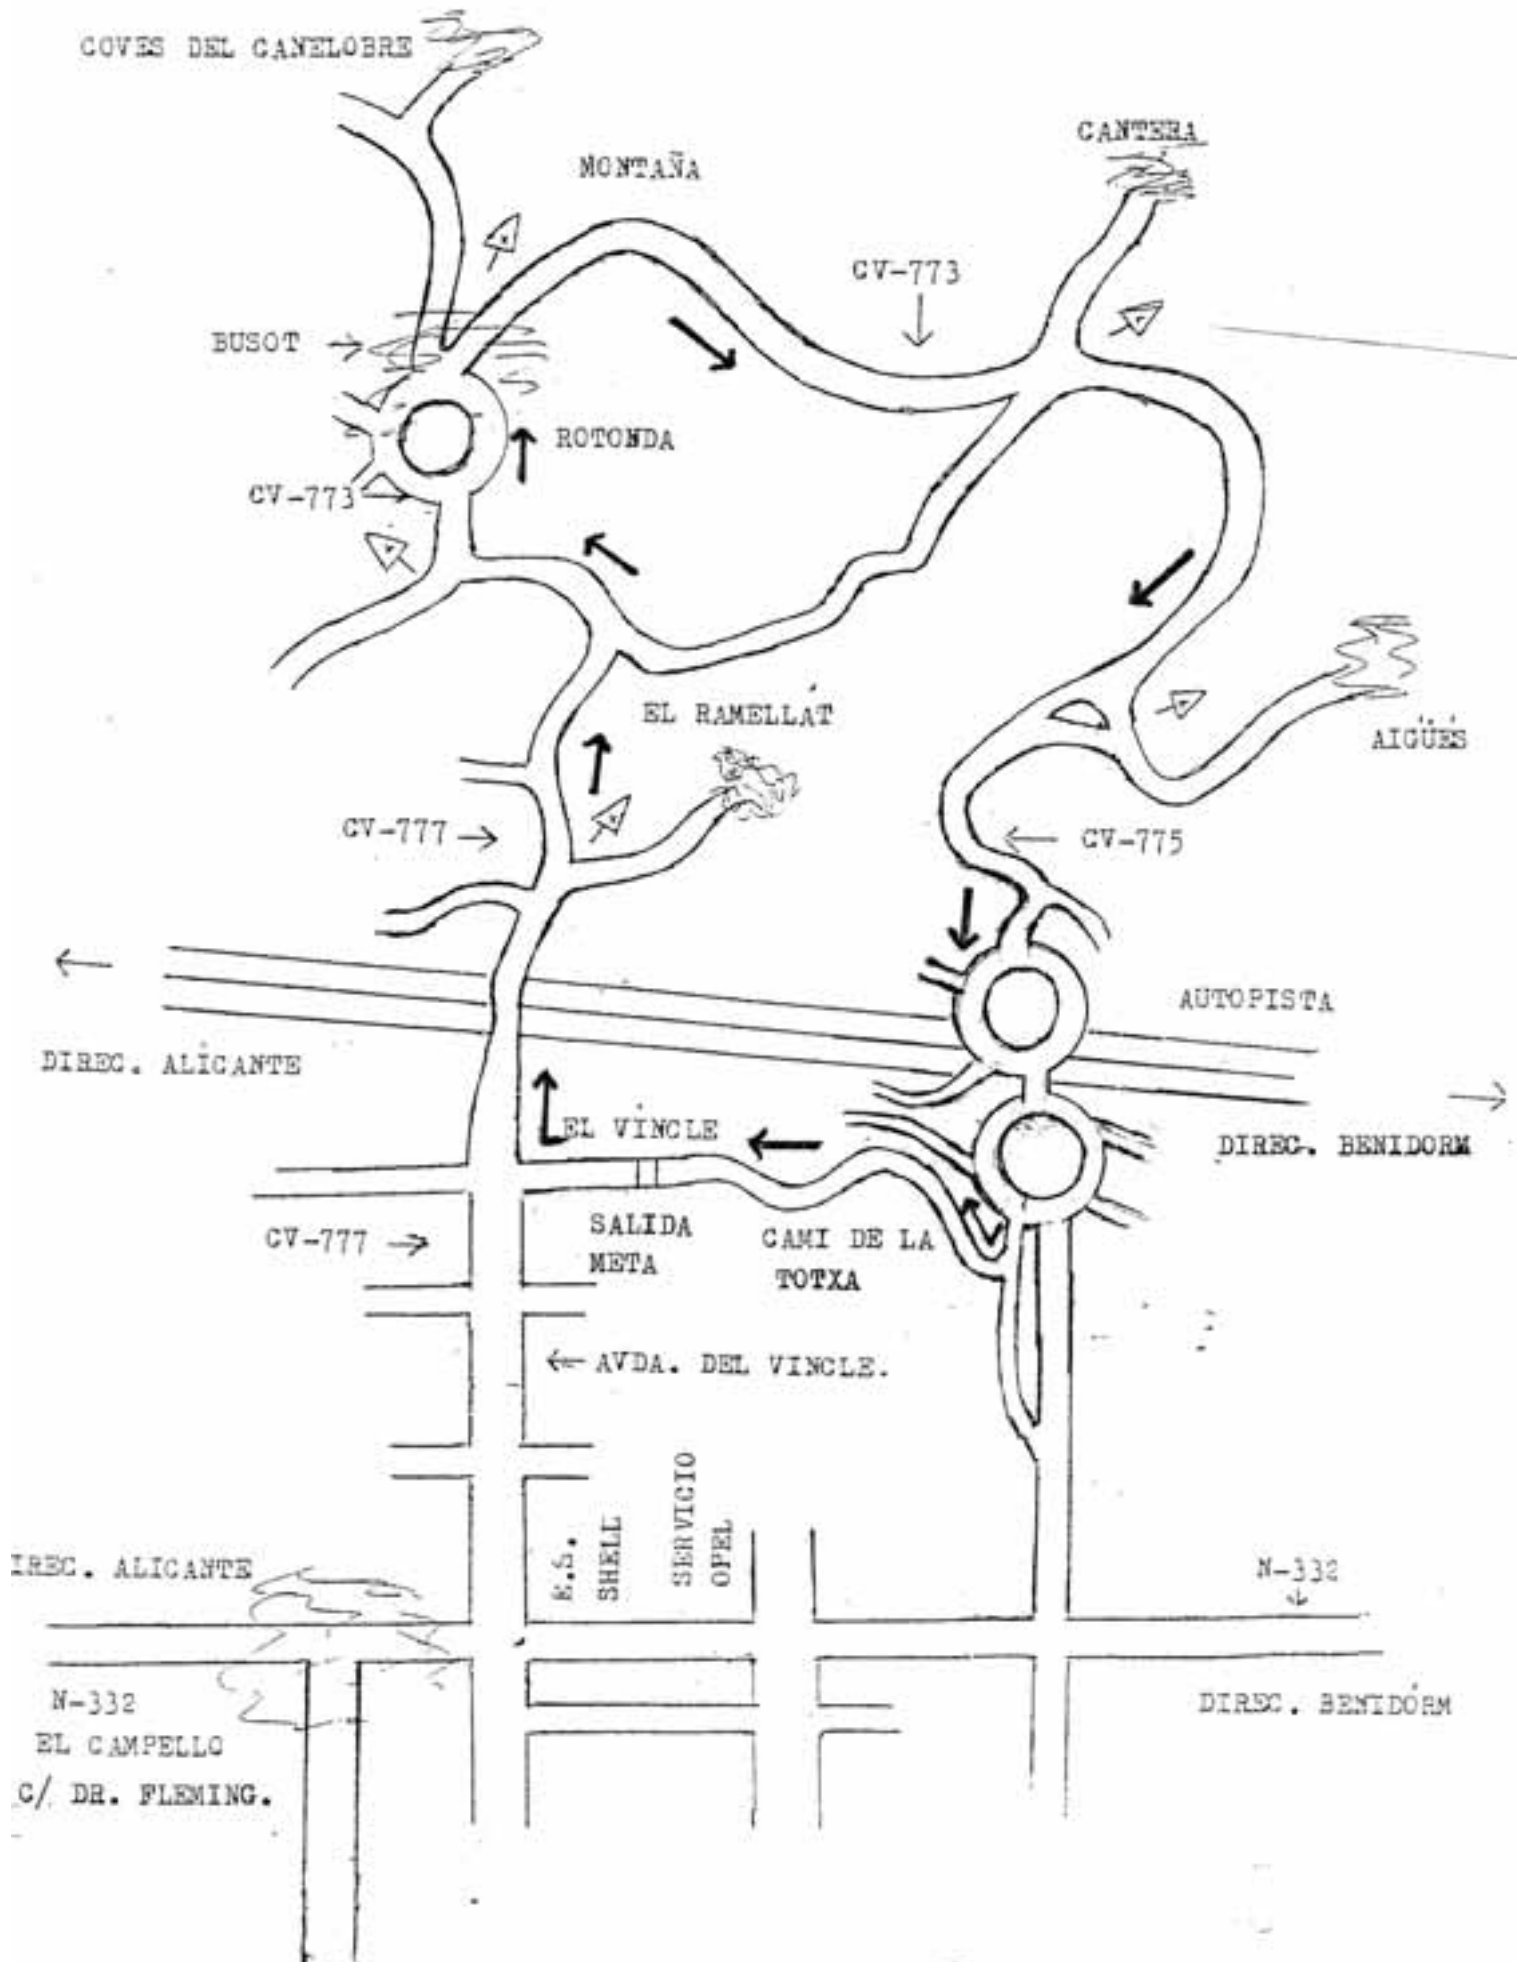

CLUB CICLISTA EL CAMPELLO

G.P. STA. TERESA - CLASICA DEL CAMPELLO

19 DE OCTUBRE 2008 A LAS 10,30 H.

CON SALIDA Y LLEGADA EN LA CALLE AMADEO VIV

XXIX G.P. Sta. TERESA-CLASICA DEL CAMPELLO

19 DE OCTUBRE DE 2008 CON SALIDA EN C/ AMADEO VIVES
A LAS 10,30 H. Y LLEGADA EN LA MISMA CALLE, A LAS 12,20

APROXIMADO: CATEGORÍA, SOCIAL.

SE DARAN 3 VUELTAS A ESTE RECORRIDO.

			K.M.	H.
SALIDA		C/ Travesia, Amadeo Vives giro Dcha. Vinclé.	0	10,30
Paso	Cruce	Vinclé-El Ramellat,recto al X Ctra .CV-773.	1,0	10,33
"	"	Ctra. CV-773 giro Dcha. Direc. Busot.	6,5	10,40
"	"	Busot, giro Dcha. Direc. Al X Ctra. CV-775.	8,5	10,43
"	"	Premio Montaña.	10,0	10,47
"	"	Ctra.CV-775 giro Dcha. Cami de la Totxa.	14,5	10,52
"	"	Cami de la Totxa. Giro Dcha. Junto Autopista	20,0	10,58
"	"	El Vinclé, giro Dcha CV-777 Direc. Ramellat	22,0	10,02
"	"	El Ramellat, recto Direc. X Ctra. CV-773.	23,5	11,09
"	"	Ctra. CV-773 giro Dcha. Direc. Busot.	29,0	11,16
"	"	Busot, giro Dcha. Direc. X Ctra. CV-775.	31,0	11,19
"	"	Premio Montaña.	32,5	11,23
"	"	Ctra. CV-775 giro Dcha. Direc Cami La Totxa	38,0	11,28
"	"	Cami de La Toxa, giro Dcha. Junto Autopista.	43,5	11,37
"	"	El Vinclé, giro Dcha.Ctra.CV-777 Al Ramellat	45,5	11,46
"	"	El Ramellat, recto Direc. X Ctra. CV-773.	47,0	11,48
"	"	Ctra. CV-773 giro Dcha. Direc. Busot.	52,2	11,52
"	"	Busot, giro Dcha. Direc. X Ctra. CV-775.	54,2	11,56
"	"	Premio Montaña.	55,7	12,02
"	"	Ctra. CV-775 giro Dcha. Direc.Cami La Totxa	61,7	12,08
"	"	Cami La Toxa. Travesera, Amadeo Vives.	67,2	12,14
"	"	El Vinclé. Final de Carrera. META.	68,3	12,20