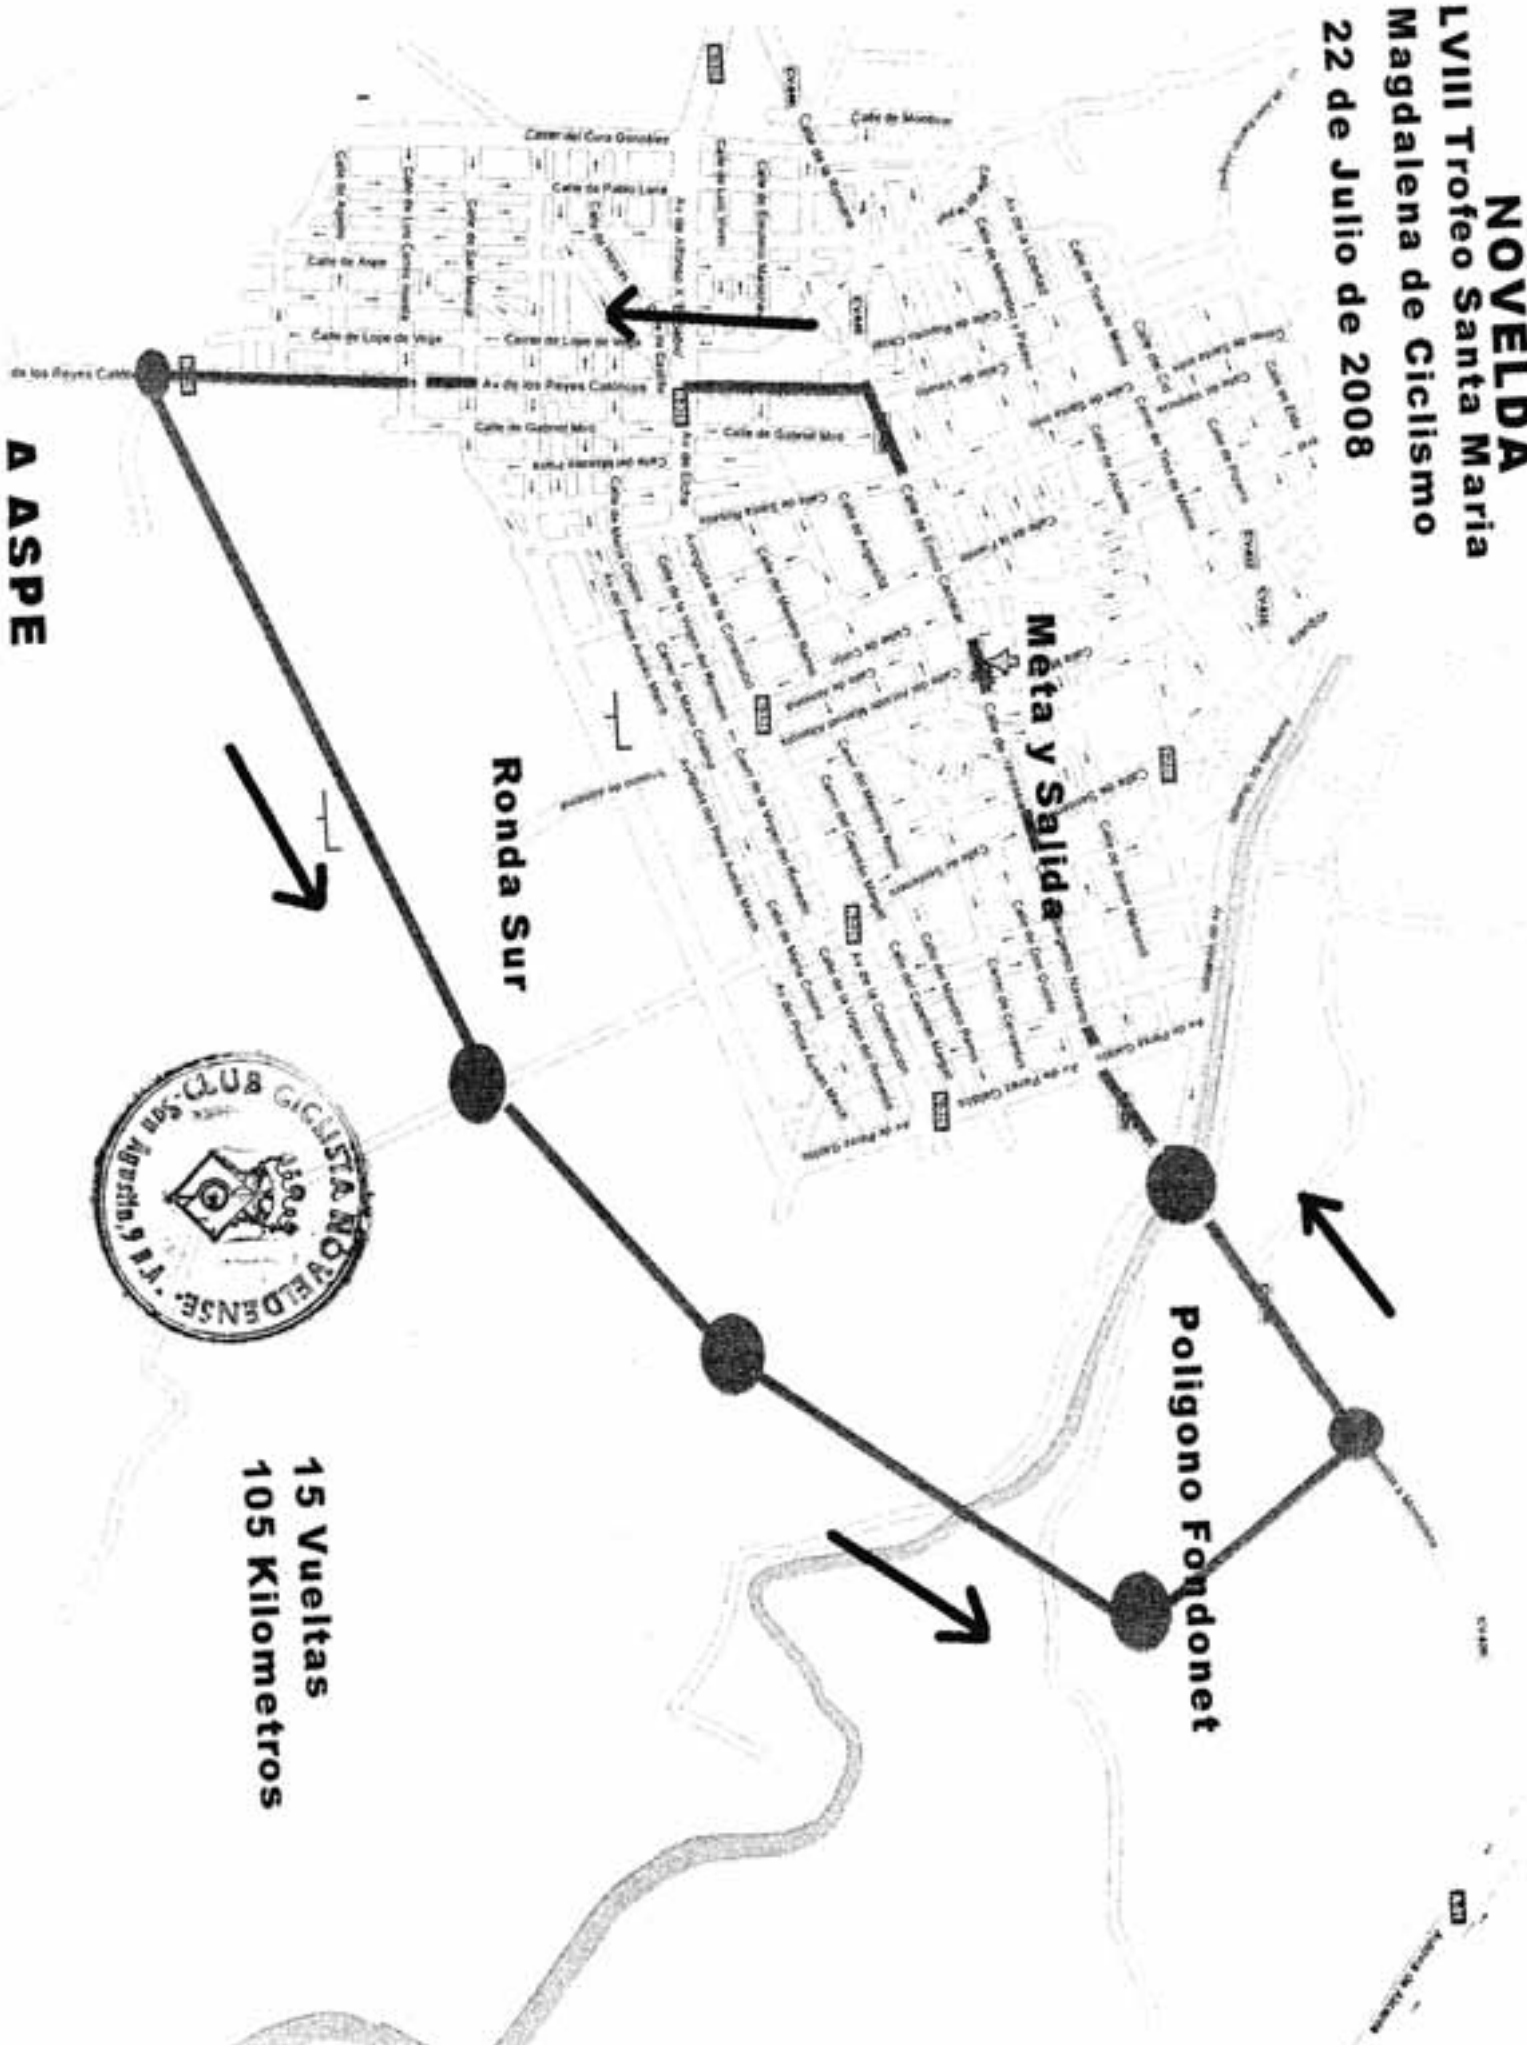

NOVELDA **LVIII Trofeo Santa Maria** **Magdalena de Ciclismo** **22 de Julio de 2008**

ASPE

15 Vueltas
105 Kilometros

**Club Ciclista
Noveldense**

03660 NOVELDA (Alicante)

Plaza de España nº 8
03660 Novelda (Alicante)
Tlfn. y Fax - 965 60 07 84

CICLISMO EN NOVELDA

PREMIOS DEL LVIII TROFEO Sta. M^a MAGDALENA

22 Julio de 2008 Martes a las 10:30 horas.

CLASIFICACION GENERAL:

- 1º- 150 Euros y trofeo
- 2º- 120 Euros y trofeo
- 3º- 80 Euros y trofeo
- 4º- 60 Euros y trofeo
- 5º- 50 Euros y trofeo
- 6º- 45 Euros -----
- 7º- 35 Euros -----
- 8º- 30 Euros -----
- 9º- 20 Euros -----
- 10º al 15º- 15 Euros -
- 16º al 40º- 7 Euros -